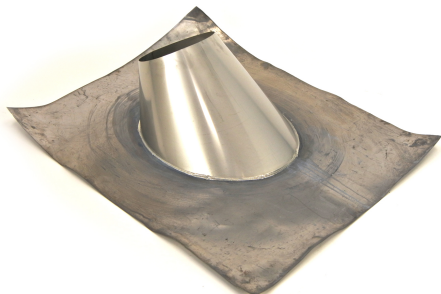

**UELS 25 - UE LODEN SLABPAN 20-45 GRADEN 250**

Product nr. **UELS 25**  
Omschrijving UE LODEN SLABPAN 20-45 GRADEN 250  
Merk (product) Metaloterm  
Serie (product) UE  
Type (product) Dubbelwandig met luchtspouw

|                      |            |                 |                  |
|----------------------|------------|-----------------|------------------|
| Materiaal            | Lood       | Aantal pannen   | 1                |
| Type dakpan          | Universeel | Dakhelling      | 20 45 Hoekgraden |
| Horizontale doorvoer | Nee        | Systeemdiameter | 250 Millimeter   |
| Verticale doorvoer   | Ja         |                 |                  |
| Kleur                | Overig     |                 |                  |
| Met glijschaal       | Nee        |                 |                  |

| <b>Leverancier</b>       | <b>Artikelnr.</b> | <b>Artikel omschrijving</b>       |
|--------------------------|-------------------|-----------------------------------|
| Schiedel Metaloterm B.V. | 163405            | UE LODEN SLABPAN 20-45 GRADEN 250 |